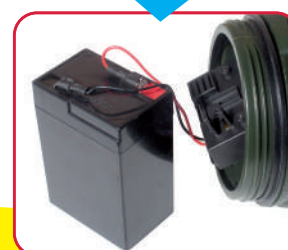

# Extreme LED 10W cod. EL041

Torcia 1 LED 10 Watt ricaricabile. Parabola riflettente a geometria profonda per illuminazione concentrata a grandi distanze

**10 Watt**

Caricabatterie: Input 230V ~ 50 Hz Output 6V --- 300 mA

Caricabatterie Auto: Input 12V / Output 6V

Illuminazione: 1 LED CREE - 10 Watt

Luminosità: 800 lumen

Autonomia: 8 ore

Tempo di ricarica: 8/10 ore

Caricabatterie: 220V da rete e 12V da auto (inclusi)

Cinghia a tracolla inclusa

Materiale: ABS / Polietilene alta densità

Batteria di ricambio ermetica 4V - 4 Ah ricaricabile. Cod. EL041B

Disponibile:

KIT di ricambio contenente 2 caricabatterie: (220V e 12V) per EL041 ed E018: cod. EL042