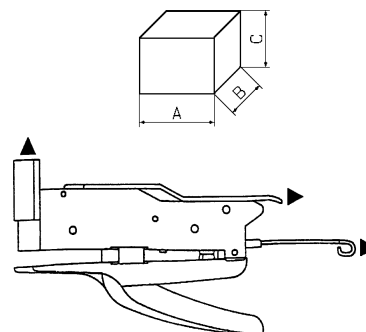

CUCITRICE A PINZA "ZENITH" 548/E

Caratteristiche costruttive:

- realizzata interamente in metallo verniciato con finiture nichelate
- verniciatura con smalti senza piombo ad alte caratteristiche di resistenza all'usura ed alla corrosione

Caratteristiche tecnico/funzionali:

• Cucitura:		
• Punti:	6/4	6/6
• Punti "ZENITH" art.:	130/E - 130/Z 130/LM - 130/LL	130/Z 6
• Capacità di carica:	100	100
• Numero max fogli cucibili (80 g/mq):	15	30
• Profondità max di cucitura:	47 mm	
• Colori:	GRIGIO - ALLUMINIO - VERDE/NERO CELESTE/BLU - ROSSO/NERO	
• Confezione:	astuccio contenente una cucitrice e una scatola di punti "ZENITH" art. 130/E	
• Dimensioni astuccio:	cm 15,4 x 8,7 x 1,6	
• Peso:	240 g (netto) / 285 g (con imballaggio immediato compresa una scatola di punti "ZENITH" art. 130/E)	
• N. pezzi per cartone:	60 (confezionati in pacchi da 10 pezzi)	
• Dimensioni cartone:	cm 32,5 x 27 x 21 (AxBxC)	
• Peso cartone:	17,5 Kg.	

Sistema di caricamento dei punti: con spingipunti estraibile.

Dispositivo brevettato anti-inceppamento:

Le istruzioni per l'uso della cucitrice sono chiaramente riportate sul retro della confezione.

Note descrittive: Leader in ufficio, "ZENITH" 548/E è utilizzata ogni giorno da milioni di affezionati estimatori, soddisfatti dalle sue ben note doti di praticità, robustezza ed inesauribile capacità di cucire, anche dopo anni di incessante lavoro.

La cucitrice "ZENITH" 548/E può cucire anche con i punti "ZENITH" art.130/Z6 (lunghezza gambine 6 mm) fino ad uno spessore di 30 fogli!