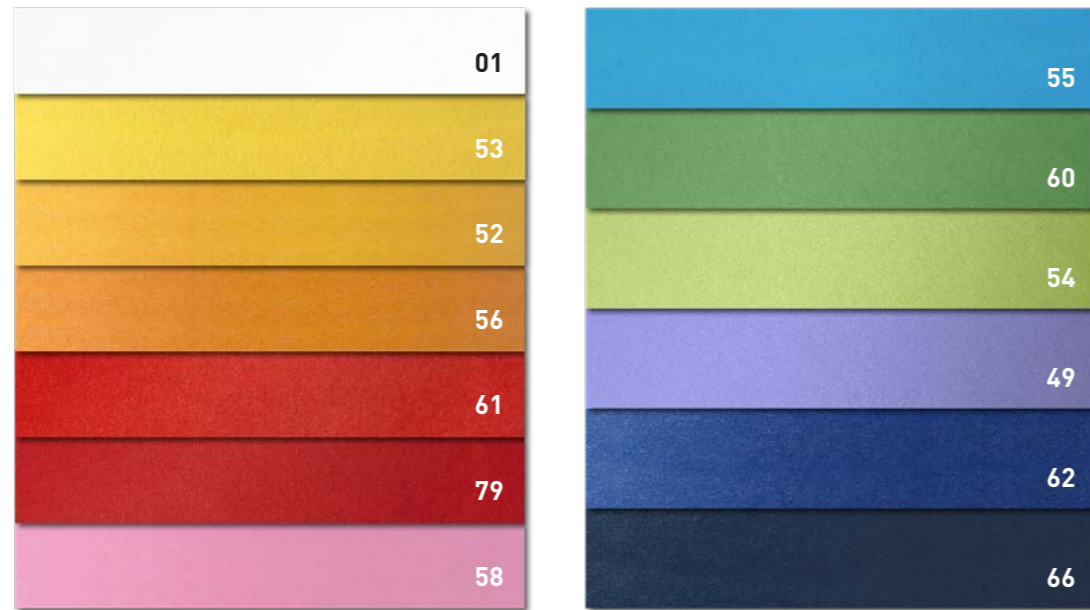

# BRISTOL COLOR 200 sigillo

|  |                         |         |         |         |
|--|-------------------------|---------|---------|---------|
|  | <b>78</b> deserto       | A3530A1 | A353022 |         |
|  | <b>75</b> marrone       | A3580A1 | A358022 |         |
|  | <b>63</b> nero          | A35A0A1 | A35A012 | A35A013 |
|  | <b>72</b> grafite       | A3540A1 | A354022 |         |
|  | <b>14</b> pietra        | A3550A1 | A355022 |         |
|  | <b>110</b> avorio       | A35Q0A1 | A35Q012 |         |
|  | <b>02</b> camoscio      | A35R0A1 | A35R012 |         |
|  | <b>07</b> giallo chiaro | A35Z0A1 | A35Z012 |         |
|  | <b>10</b> rosa          | A35S0A1 | A35S012 |         |
|  | <b>06</b> lilla         | A35V0A1 | A35V012 |         |
|  | <b>08</b> celeste       | A35T0A1 | A35T012 |         |
|  | <b>09</b> verde chiaro  | A35P0A1 | A35P012 |         |