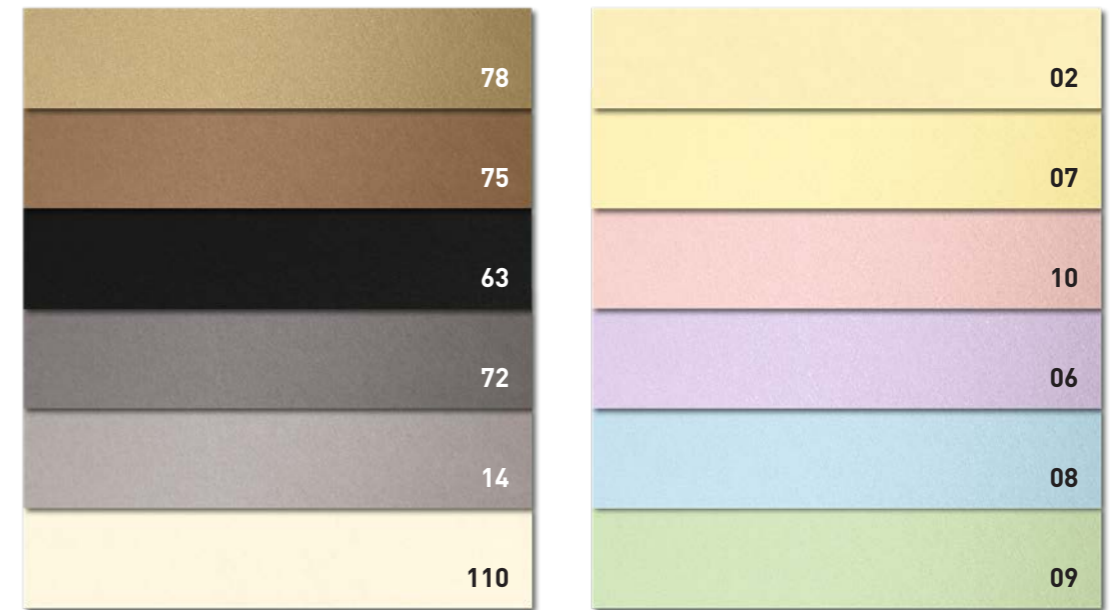

# BRISTOL COLOR 200 sigillo

|  |                         |         |         |         |
|--|-------------------------|---------|---------|---------|
|  | <b>78</b> deserto       | A3530A1 | A353022 |         |
|  | <b>75</b> marrone       | A3580A1 | A358022 |         |
|  | <b>63</b> nero          | A35A0A1 | A35A012 | A35A013 |
|  | <b>72</b> grafite       | A3540A1 | A354022 |         |
|  | <b>14</b> pietra        | A3550A1 | A355022 |         |
|  | <b>110</b> avorio       | A35Q0A1 | A35Q012 |         |
|  | <b>02</b> camoscio      | A35R0A1 | A35R012 |         |
|  | <b>07</b> giallo chiaro | A35Z0A1 | A35Z012 |         |
|  | <b>10</b> rosa          | A35S0A1 | A35S012 |         |
|  | <b>06</b> lilla         | A35V0A1 | A35V012 |         |
|  | <b>08</b> celeste       | A35T0A1 | A35T012 |         |
|  | <b>09</b> verde chiaro  | A35P0A1 | A35P012 |         |