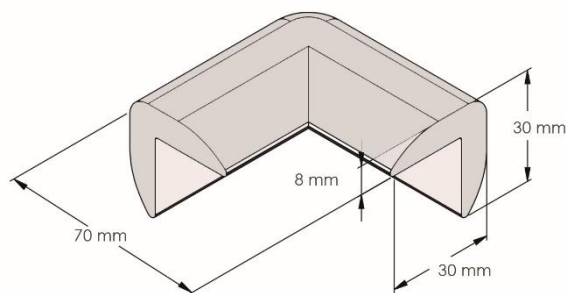

## FICHE TECHNIQUE

PU30NJ – Protection coins NBR

Gamme : SIGN  
Code douane : 3921909000  
EAN : 3321360002747

Réf	Longueur (mm)	Largeur (mm)	Epaisseur (mm)	Poids (kg)
PU30NJ	70	30	8	0.015

- **Fabriqué en** : caoutchouc nitrile butadiène (NBR)
- **Coloris** : jaune et noir

### Caractéristiques :

- Protection d'angle
- Evite les accidents et absorbe les chocs
- Résistante aux graisses et aux acides
- Classification feu M4, conforme REACH et ROHS
- Se colle avec l'adhésive double face pré collé sur une face

## ➤ PU30NJ – Corner foam protection

Range : SIGN

Customs : 3921909000

EAN : 3321360002747

Réf	Length (mm)	Width (mm)	Thickness (mm)	Weight (kg)
PU30NJ	70	30	8	0.015

- **Made of :** Nitrile Butadiene Rubber (NBR)
- **Colors :** yellow and black